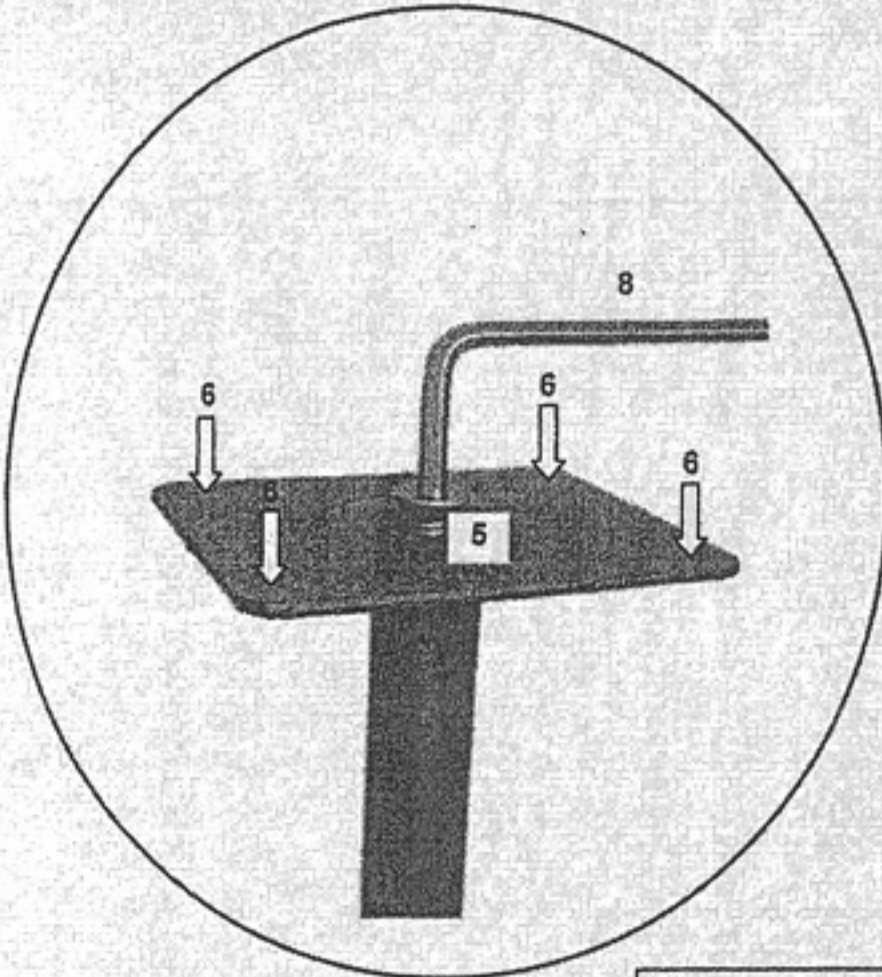

## Monteringsvejledning Fitting instruction Montageanweisung Directive de montage Montage-aanwijzing

900791B +  
900791C

900791A-Pakket dele til Nubert sort  
900792A-Pakket dele til Nubert alu

 2 = 4 x 16mm

 3 = ø8 x 5mm

 4 = 6 x 20mm

 5 = 6 x 20mm

 6

 7

900791D(MS67)  
900793D(MS97)

1416810