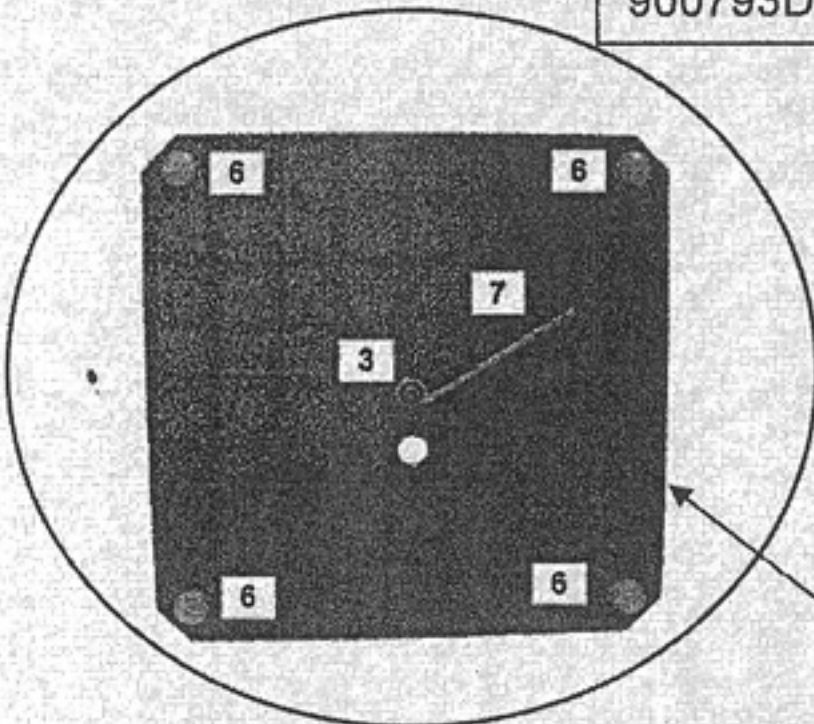

## Monteringsvejledning Fitting instruction Montageanweisung Directive de montage Montage-aanwijzing

900791B +  
900791C

900791A-Pakket dele til Nubert sort  
900792A-Pakket dele til Nubert alu

 2 = 4 x 16mm

 3 = ø8 x 5mm

 4 = 6 x 20mm

 5 = 6 x 20mm

 6

 7

900791D(MS67)  
900793D(MS97)

1416810