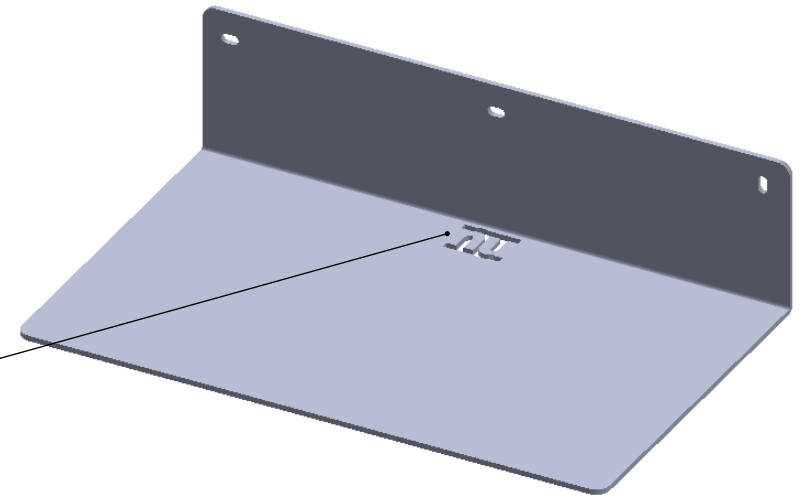

gefräst
nu - Logo
kann auch zur
Kabeldurchführung
verwendet werden

Nubert WA-4