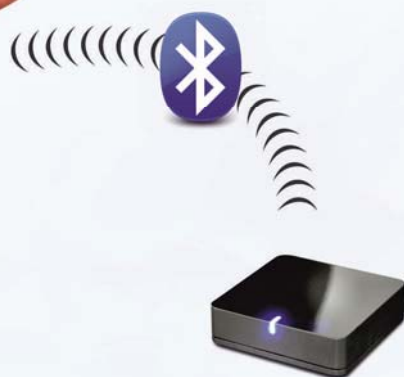

# blueLino 4G

## Bluetooth Musikempfänger

Kabellose Musikübertragung vom Handy, iPhone, Notebook oder PC in excellenter Qualität

**aptX**  
inside

- Bluetooth A2DP Profil
- **aptX® & SBC Codec Unterstützung**
- Digitale Audioausgabe/ S/PDIF
- analoge Audioausgabe
- Bluetooth v3.0+EDR
- Kopplung von 8 Geräten
- Reichweite über 10m

**8 gekoppelte Geräte**

blueLino 4G kann mit 8 Geräten gleichzeitig gekoppelt werden.

blueLino 4G verbindet sich automatisch mit dem zuletzt verbundenen Gerät.

**Auto-connect**

**aptX**  
inside

- garantiert höchste Audio-Qualität
- Audio Bandbreite entspricht CD-Qualität
- minimale Verzögerung
- Verlustfreie Kompression