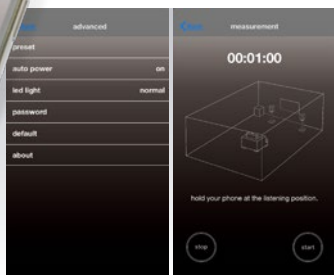

Umfassende Steuerung und Raumkorrektur via App – für die Grundfunktionen ein Drehregler

Mit der neuesten Version unserer **Nubert X-Remote** Gratis-App können Sie die nuSub-Woofer umfassend steuern und haben alle Optionen der Klangregelung und Raumanpassung. Speziell die neue Menüfunktion **X-Room Calibration*** optimiert die Basswiedergabe in Ihrer Wohnumgebung. Dazu starten Sie einfach vom Hörplatz aus die Einmessprozedur der App. Der Subwoofer spielt nun Testtrauschen ab, welches über das Mikrofon Ihres Smartphones aufgenommen wird. Auf Basis dieser Messdaten wird die Frequenzkurve des Subwoofers von der App

so angepasst, dass Sie daraufhin am Hörplatz die optimale Bass-Performance genießen. Sie können die Messkurve und das Ergebnis der Raumkorrektur sogar visuell überprüfen und die Raumkorrektur wahlweise zu- oder abschalten.

Alternativ zur Steuerung via App bietet ein Drehregler auf der Rückseite des nuSubs Zugriff auf die wichtigen Grundfunktionen. Durch Drücken des Reglers wechselt man zwischen den Einstellungen **FREQ/Trennfrequenz** und **LEVEL/Lautstärke**, angezeigt durch farbige Leuchtdioden.

Nubert X-Remote App: umfassende Steuerung des Subwoofers inklusive innovativer Einmessfunktion* zur Raumanpassung (mit Display-Beispielen).