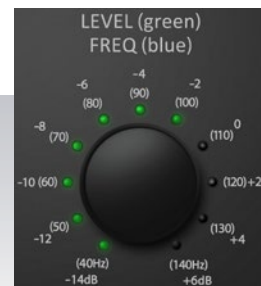

LEVEL Beispiel: Die relative Lautstärke des Subwoofers beträgt -2 dB.

* Unsere Einmessfunktion ist auf „glaubwürdige“ Mikrofon-Daten Ihres Smartphones angewiesen, was derzeit nur bei Apple Mobilgeräten gegeben ist. Apple hat hier von Anfang an auf durchgängige Standards größten Wert gelegt. **Daher läuft X-Room-Calibration derzeit nur unter Apple/iOS!**