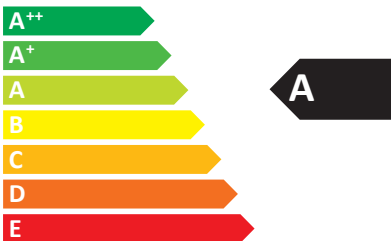

ENERG
енергия · ενεργεια

Loewe bild 1.32

ENERGIA · ЕНЕРГИЯ
ΕΝΕΡΓΕΙΑ · ENERGIJA
ENERGY · ENERGIE
ENERGI

40
Watt

55
kWh/annum

81
cm

32
inch

2010/1062 - 2017