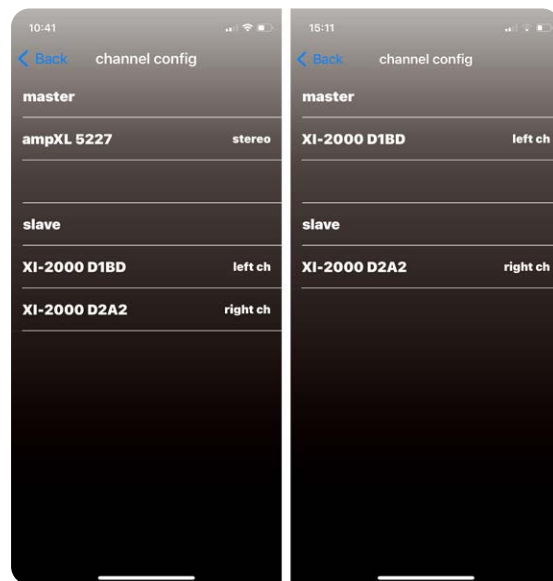

Der nuPro XI-2000 RC kann Audiosignale kabellos und kabelgebunden empfangen. Für letztgenannte Option steht ein Schraubklemmen-Eingang bereit, über den der Lautsprecher analoge und digitale Audiosignale

Das integrierte LED-Licht ist per X-Remote-App dimmbar, ZigBee 3.0-kompatibel und bietet mit 2.700 Kelvin eine angenehme Farbtemperatur (Foto:Nubert)

entgegennimmt. Durch die symmetrische Signalführung können Daten selbst über lange Strecken störfrei übertragen werden. Wer die nuPro XI-2000 RC in ein Heimkino integrieren möchte, darf sich über X-Connect-Surround freuen. Der von Nubert entwickelte Systemfunk erlaubt eine hochauflösende Signalübertragung zwischen kompatiblen Nubert-Komponenten. Damit lassen sich zum Beispiel mehrere nuPro XI-2000 RC als Zusatzlautsprecher mit der Soundbar nuPro XS-8500 RC (Hier geht es zum Test) oder dem Heimkino-Vorverstärker nuXinema preAV kabellos verbinden. Wer die Einbaulautsprecher im Bassbereich unterstützen möchte, kann zum optionalen Flachsubwoofer nuSub XW-800 slim greifen (Hier geht es zum Test). Der wohnraumfreundliche Basslautsprecher kann hinter oder unter eine Couch gestellt beziehungsweise gelegt werden und sorgt für basstarken Sound aus dem Verborgenen. Dank nuConnect-Funk erfolgt die Einbindung auch hier kabellos, was die Wohnraumintegration vereinfacht.