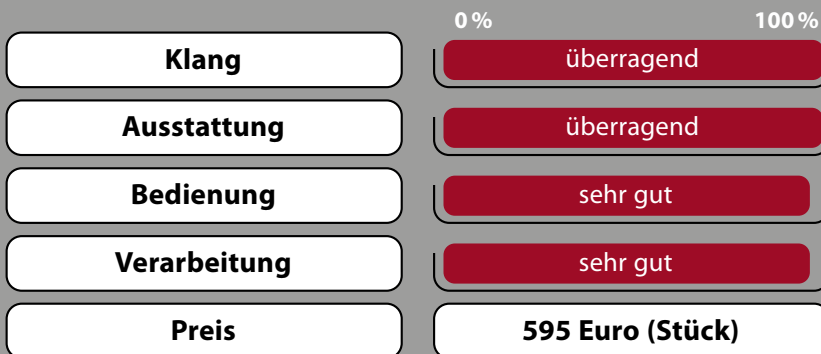

Klasse

Spitzenklasse

Preis/Leistung

überlegend

av magazin.de

Nubert nuPro XI-2000 RC
überlegend