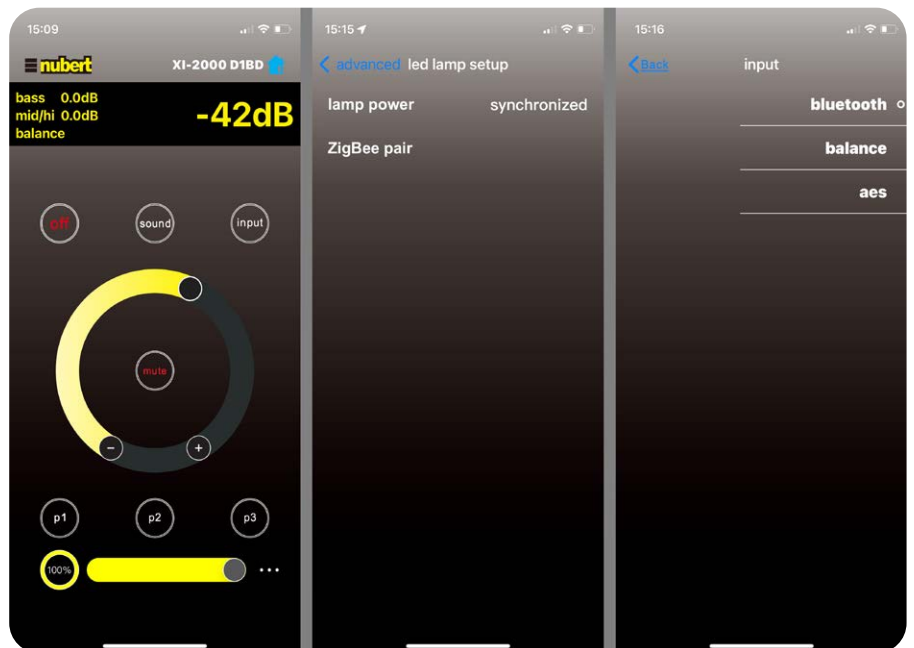

Das integrierte LED-Licht ist per X-Remote-App dimmbar, ZigBee 3.0-kompatibel und bietet mit 2.700 Kelvin eine angenehme Farbtemperatur (Foto:Nubert)

entgegennimmt. Durch die symmetrische Signalführung können Daten selbst über lange Strecken störfrei übertragen werden. Wer die nuPro XI-2000 RC in ein Heimkino integrieren möchte, darf sich über X-Connect-Surround freuen. Der von Nubert entwickelte Systemfunk erlaubt eine hochauflösende Signalübertragung zwischen kompatiblen Nubert-Komponenten. Damit lassen sich zum Beispiel mehrere nuPro XI-2000 RC als Zusatzlautsprecher mit der Soundbar nuPro XS-8500 RC (Hier geht es zum Test) oder dem Heimkino-Vorverstärker nuXinema preAV kabellos verbinden. Wer die Einbaulautsprecher im Bassbereich unterstützen möchte, kann zum optionalen Flachsubwoofer nuSub XW-800 slim greifen (Hier geht es zum Test). Der wohnraumfreundliche Basslautsprecher kann hinter oder unter eine Couch gestellt beziehungsweise gelegt werden und sorgt für basstarken Sound aus dem Verborgenen. Dank nuConnect-Funk erfolgt die Einbindung auch hier kabellos, was die Wohnraumintegration vereinfacht.

Smarte Technik

Für bestmögliche Klangqualität im nuPro XI-2000 RC bürgt ein Dreiwege-System, das aus drei Spezialtönern besteht. Im Hochtonbereich kommt eine 21 Millimeter große Textilkalotte zum Einsatz, die im Mitteltonbereich von einem 32 Millimeter messenden Konus-Lautsprecher mit Aluminium-Membran unterstützt wird. Letztgenannter überträgt Tonumfänge zwischen 600 und 2.000 Hertz, was eine optimale Sprach- und Gesangswiedergabe verspricht. Für den

Mit der X-Remote-Bedien-App können Klang-, Licht- und Systemeinstellungen über das Smartphone getätigt werden. Wer ein ZigBee 3.0-System besitzt, kann die LED-Leuchten über seine Smarthome-Zentrale steuern (Bild: AV-Magazin)