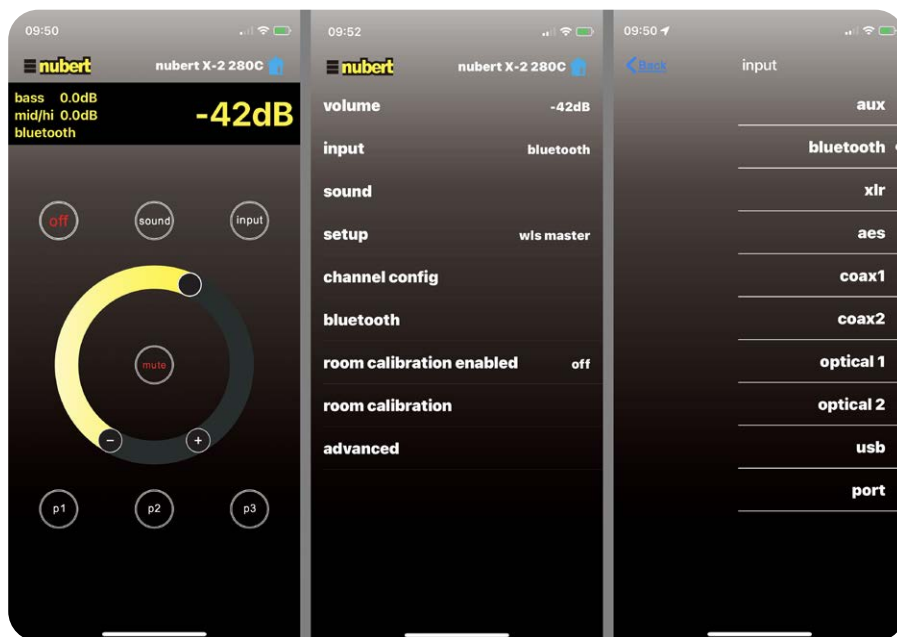

Die Bedien-App namens X-Remote bietet komfortablen Zugang zum Lautsprechermenü über das Smartphone (Collage: AV-Magazin)

Klingt gewaltig

Die akustischen Fähigkeiten dieses Aktivlautsprechers sind überragend. Trotz seiner kompakten Größe bietet er eine erstaunliche Breitbandigkeit. Von tiefen Bassfrequenzen bis hin zu höchsten Tönen glänzt die XS-4000 RC mit sprunghafter Dynamik und impulsivem Druck. Der Bass klingt stets agil und temperamentvoll – selbst bei hohen Lautstärken bleiben Präzision und Timing erhalten. Ein herausragendes Merkmal ist die erstklassige Bühnenpräsenz, die eine genaue

Ortung sämtlicher Instrumente und Effekte ermöglicht. Der Hochtöner überzeugt mit exzellenter Auflösung und seidigem Timbre. Somit bietet die nuPro XS-4000 RC eine außergewöhnliche Klangqualität, die durch digitale Filter perfekt an den Hörraum und die individuelle Vorliebe angepasst werden kann. Ob Fernsehton via HDMI, Computersound via USB oder Bluetooth-Streaming via Smartphone, die XS-4000 RC bietet stets dynamisch-mitreibenden Sound auf höchstem Niveau.