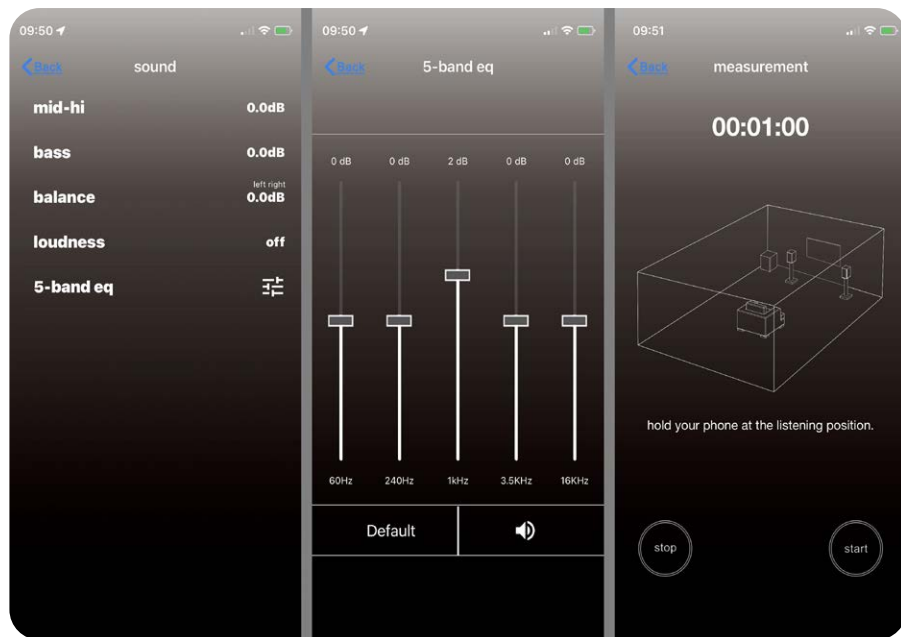

Mit der X-Remote-App für Android- und Apple-Smartphones wird der Klang genau an Hörraum und Hörgeschmack angepasst (Collage: AV-Magazin)