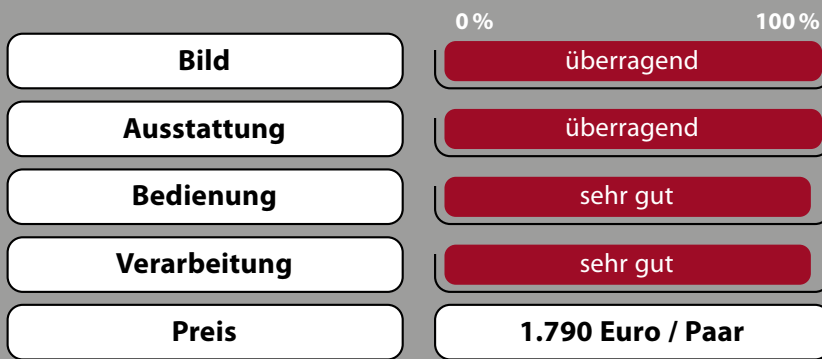

Klasse

Spitzenklasse

Preis/Leistung

übertr.

**Nubert nuPro XS-4000 RC
übertr.**