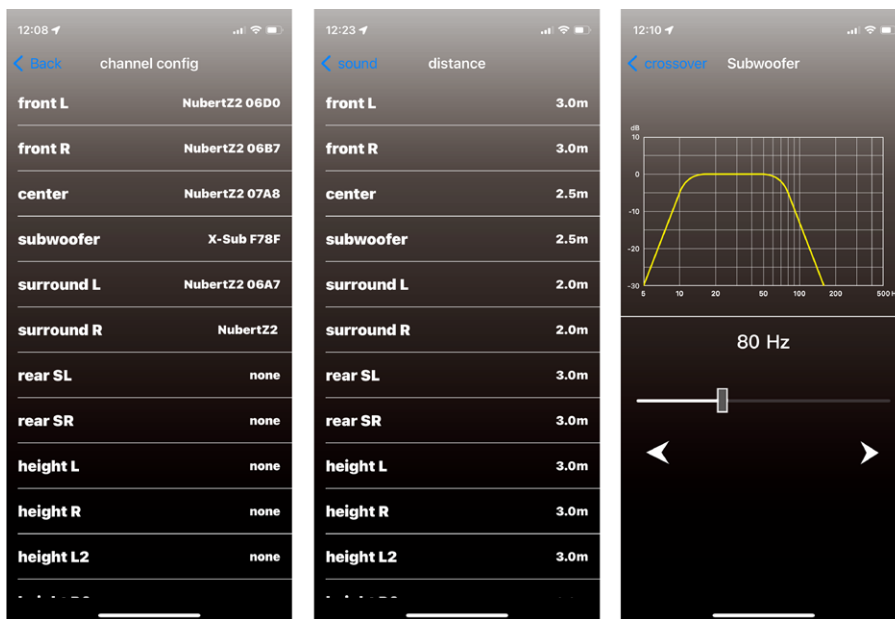

Die X-Remote-App bietet besonders komfortablen Zugang via Smartphone zu sämtlichen System- und Klangeinstellungen (Screenshots: AV-Magazin)

Konnektivität

Nubert hat den AV-Vorverstärker so gestaltet, dass er in sämtliche Heimkino-Setups integriert werden kann. Über acht analoge Cinch-Ausgänge versorgt der nuXinema preAV klassische Mehrkanal-Endstufen kabelgebunden mit Audiosignalen. Für die kabellose Verteilung der Tonkanäle kommt Nuberts selbst entwickeltes Funksystem zum Einsatz. Dieses hört auf den Namen X-Connect Surround und bietet eine hochauflösende Signalübermittlung. Bis zu 7.1.4 Kanäle kann der Nubert-Vorverstärker so kabellos im Raum verteilen. Als Funkempfänger dienen bei unserem Test die Premium-Aktivlautsprecher der neuen nuZeo-

Serie, die im Bassbereich von einem Subwoofer der nuSub-Serie unterstützt werden. Konfiguration, Kanalzuordnung und Klangeinstellung erfolgen bequem über die App oder über das Bildschirmmenü am verbundenen Fernseher. Für maximale Konnektivität stehen auf der Rückseite ein analoger sowie zwei digitale Stereo-Audioeingänge bereit. Spielkonsolen, Blu-ray-Player und Fernseher können an den vier HDMI-Buchsen angeschlossen werden. Dank HDMI-2.0-Standard und HDCP 2.2 garantieren sie eine überragende Bildqualität – und das mit bis zu 4K-Auflösung bei 60 Hertz, HDR-Unterstützung, 3D-Video- und Audioübertragung.