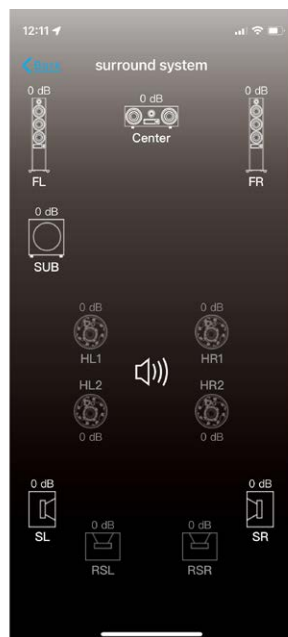

Innerhalb der X-Remote-App werden mehrere Lautsprecher zu einem Surround-Setup verbunden. Dabei können Lautstärke, Laufzeit und Übergangsfrequenz für jeden Kanal getrennt justiert werden (Screenshots: AV-Magazin)