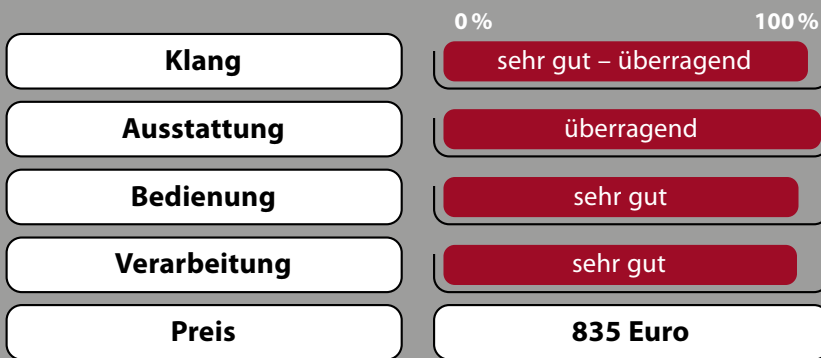

Autor: Philipp Schäfer
Fotos: Hersteller / AV-Magazin

Technische Daten*

Modell	Nubert nuXinema preAV
Typ	7.1.4-Mehrkanal-Vorverstärker
Ausführung	Schwarz, Weiß
Lieferumfang	Verstärker, Fernbedienung, Antennen, Netz-/Digitalkabel, Anleitung
Bedienung	Fernbedienung, X-Remote-App, Tastenregler
Streaming	Bluetooth (aptX HD, aptX Low Latency, AAC, SBC)
Decoder	Dolby Digital, Dolby Atmos, DTS Surround, DTS HD Master, DTS:X
Digitalaudiowandler	24 Bit/192 Kilohertz
Analoge Audioeingänge	Stereo-Cinch
Digitale Audioeingänge	elektrisch (Cinch), optisch (Toslink), 4x HDMI
Analoge Audioausgänge	8x Cinch
Digitale Audioausgänge	X-Connect Surround (Funksystem)
Abmessungen	23,4 x 6,7 x 19,7 Zentimeter (B x H x T)
Gewicht	2,4 Kilogramm
Preis (UVP)	835 Euro

*Herstellerangaben

Highlight

Nubert nuXinema preAV

Nubert electronic GmbH, Schwäbisch Gmünd
Telefon: 0800 6823780 | Internet: www.nubert.de
Kategorie: AV-Vorverstärker | Gewichtung:
Klang 40 %, Ausstattung 30 %, Bedienung 20 %, Verarbeitung 10 %

Klasse

Spitzenklasse

Preis/Leistung

sehr gut

Nubert nuXinema preAV
sehr gut - überragend