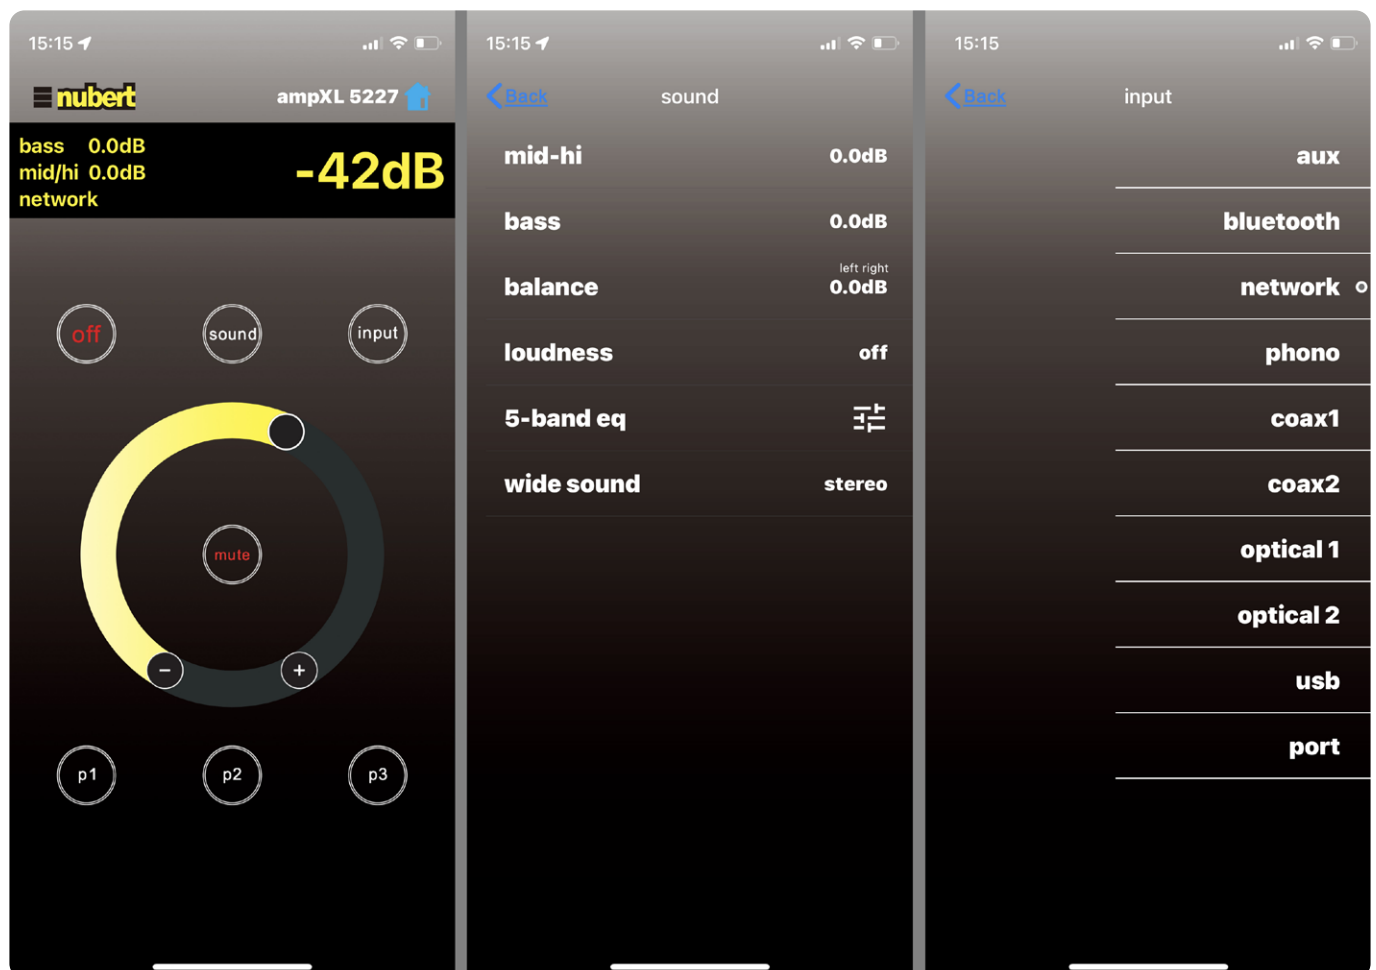

Klangeinstellungen und Raumakustik-Korrektur

Zu den Besonderheiten des nuConnect ampXL gehören die umfangreichen Klangeinstellungsmöglichkeiten. Dafür hat Nubert den Verstärker mit zahlreichen Digitalfiltern ausgestattet. Diese erlauben eine perfekte Abstimmung des Klangcharakters auf die

Die Smartphone-App X-Remote erlaubt eine komfortable Bedienung des Verstärkers (Collage: AV-Magazin)