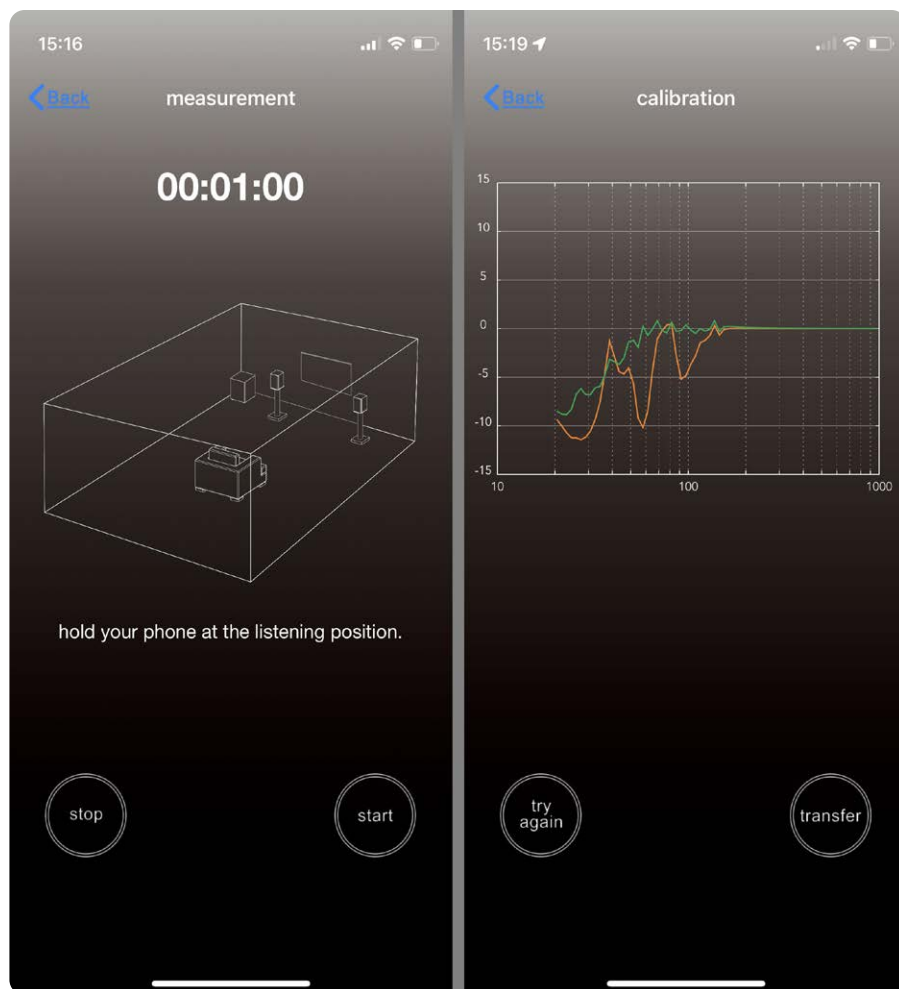

Die X-Room-Funktion in der X-Remote-App passt die Basswiedergabe an die Raumakustik an. Apple-Jünger nutzen das iPhone-Mikrofon, Android-Anwender greifen zum optionalen Ansteckmikrofon XRC Android Interface (Collage: AV-Magazin)

Klangqualität

Für die gewissenhafte akustische Beurteilung verwenden wir leistungsstarke Kompakt- und Standlautsprecher. Schon bei den ersten Takten beweist der Streamingverstärker sein musikalisches Können, klingt enorm dynamisch und temperamentvoll. Dabei begeistert der nuConnect ampXL mit sprunghaftem Antritt, der bei allen Musikrichtungen für Begeisterung im Hör-raum sorgt. Auch bei hohen Lautstärken behält der Verstärker die Kontrolle über das Geschehen, bietet satten Punch und hohes Druckvermögen bis in den Frequenzkeller.