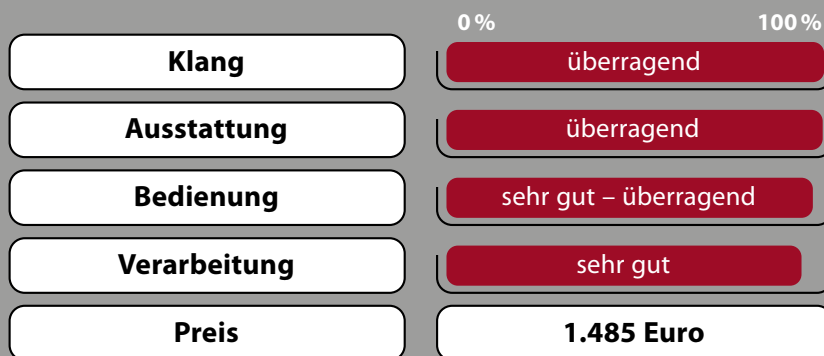

Autor: Philipp Schäfer
Fotos: Hersteller / AV-Magazin

Technische Daten*

Hersteller	Nubert
Modell	nuConnect ampXL
Typ	Stereo-Vollverstärker
Ausführung	Schwarz
Lieferumfang	Verstärker, Fernbedienung, Antennen, Netz-/Digital-/Cinch-/USB-Kabel, Anleitung
Bedienung	Fernbedienung, X-Remote-App, Tastenregler
Dauer-/Impulsleistung	2x 340 / 2x 510 Watt (@ 4 Ohm)
Streaming	WLAN, LAN(in/Out), Bluetooth (aptX HD, aptX Low Latency)
Dienste	Apple AirPlay2, Google Chromecast, Spotify Connect
Digitalaudiowandler	24 Bit/192 Kilohertz
Analoge Audioeingänge	Stereo-Cinch, Phono (MM/MC)
Digitale Audioeingänge	4x SPDIF (2x elektrisch/2x optisch), 2x USB (A/B), Bluetooth
Analoge Audioausgänge	4x Lautsprecher-Schraubklemme, Subwoofer (Mono-Cinch)
Digitale Audioausgänge	Link, USB-Port (für HDMI-Adapter), X-Connect-Funksystem
Abmessungen	43,0 x 7,0 x 31,7 Zentimeter (B x H x T)
Gewicht	6,1 Kilogramm

*Herstellerangaben

Highlight

Nubert nuConnect ampXL

Nubert electronic GmbH, Schwäbisch Gmünd
Telefon: 0800 6823780 | Internet: www.nubert.de
Kategorie: Streaming-Vollverstärker | Gewichtung:
Klang 40 %, Ausstattung 30 %, Bedienung 20 %, Verarbeitung 10 %

Klasse

Spitzenklasse

Preis/Leistung

überragend

Nubert nuConnect ampXL
überragend