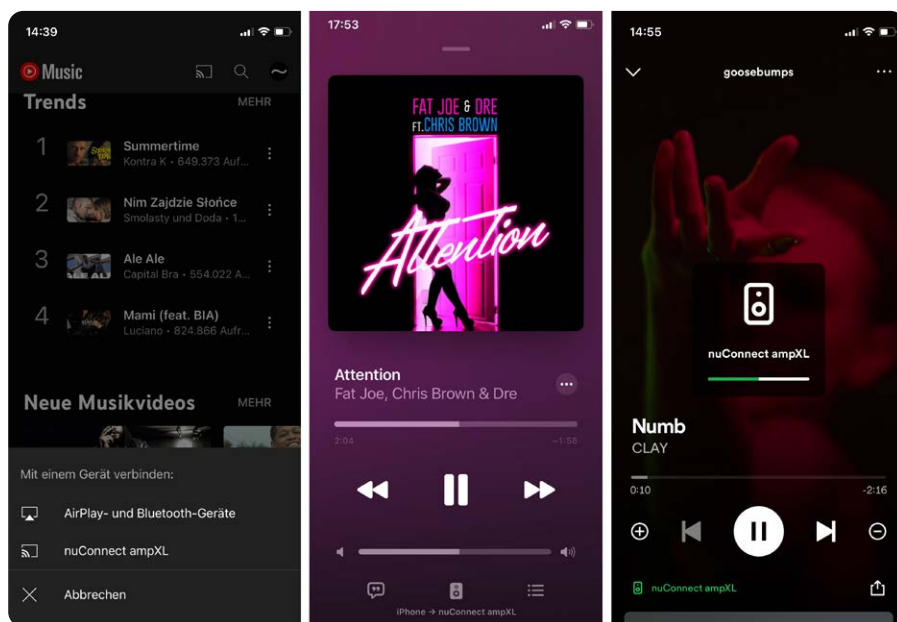

Der nuConnect ampXL funkt auf allen Plattformen: Google Chromecast, Apple AirPlay, Bluetooth und Spotify Connect stehen zur Verfügung (Collage: AV-Magazin)

verschiedenen Räumen zugeteilt werden. Ist das geschehen, können Musik und Videoton aus allen Chromecast-kompatiblen Apps zum nuConnect ampXL übertragen werden. Wer den Streamingdienst Spotify im Abo oder als Free-Account nutzt, freut sich über die integrierte Connect-Funktion. Mit ihr fungiert das Smartphone samt App nur als Fernbedienung. Musikstreams werden ohne Umwege direkt vom Spotify-Server zum nuConnect ampXL übertragen. Für die unkomplizierte kabellose Musikzuspielung kann alternativ Bluetooth zum Einsatz kommen. Mit dem beliebten Kurzstreckenfunk können Smartphones, Tablets und Rechner einfach und schnell Musik, Video- und Gameton innerhalb eines Raumes zum Nubert-Verstärker übertragen. Ob YouTube-Videos, Handy-Spiele oder Webradiosender, dank aptX HD- und aptX Low Latency empfängt der nuConnect ampXL Audiosignale von kompatiblen Smartphones mit minimalem Zeitversatz und optimaler Qualität.

Ausstattung

- Apple AirPlay 2
- Spotify Connect
- Google Chromecast
- MC-/MM-Phonoverstärker
- X-Remote Bedien-App
- X-Connect Systemfunk
- X-Room Raumeinmessung
- 680W (RMS) Stereoendstufe

Technik

Um eine bestmögliche Signalverstärkung sicherzustellen, verbaut Nubert eine leistungsstarke Stereoendstufe mit Class-D-Technik. Als Basis dient ein selbst entwickeltes Schaltnetzteil, das enorme Kräfte generieren kann. So bietet der nuConnect ampXL eine stolze Musikleistung von 510