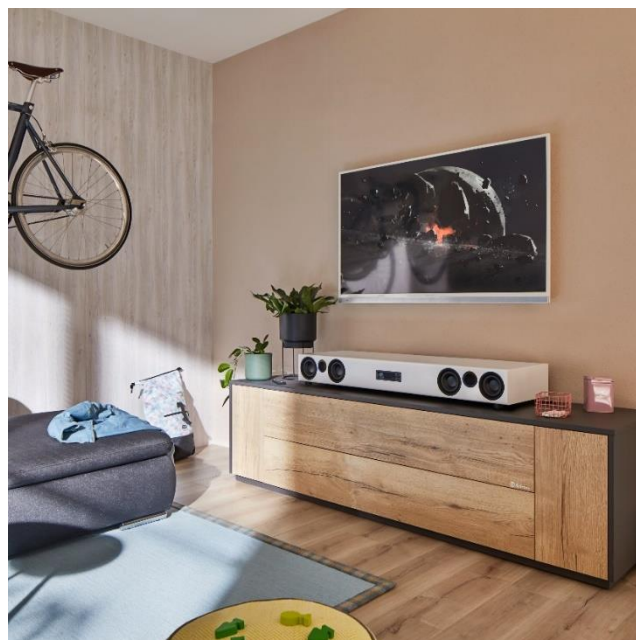

## High End Soundbar neu definiert – nuPro XS-8500 RC

Die nuPro XS-8500 RC ist die bisher mächtigste und leistungsfähigste Soundbar von Nubert. In den Bereichen Klang, Ausstattung und Technologie wurde die nuPro-Plattform nochmals weiterentwickelt und verbessert. War der bisherige Ansatz, mit einer Soundbar die Stereoanlage am TV zu ersetzen, so ist das Ziel jetzt ganz klar, einen Ersatz für die sperrige Surroundanlage zu schaffen, bei noch höherem HiFi-Anspruch an Klang und Volumen. Mit ergänzenden aktiven Lautsprechermodellen ist sogar eine flexible und kabellose 7.1.4 Wiedergabe möglich.

Keyfacts:

- High End All in One Mehrkanal-Soundbar für 1969€
- Vorbestellbar ab sofort, verfügbar ab Mitte August
- Sprachverständlichkeit auf Top-Niveau durch ausgereifte Treiber- und DSP Technik
- Ersatz für die komplette Stereo-/Heimkinoanlage
- Integrierter Subwoofer mit bis zu 32 Hz Tiefgang (-3 dB)
- TV-Sockel mit bis zu 100 kg Belastbarkeit
- Bis zu 820 Watt Musikleistung
- Wiedergabe von 3D Audioformaten Dolby Atmos und DTS:X
- Bis zu acht Surround- und Deckenlautsprecher wireless mit X-Connect Surround verbinden
- Mit zusätzlichem Subwoofer der nuSub-Serie erweiterbar
- HDMI eARC für den Anschluss an den TV
- Bluetooth aptX HD und Low Latency Audioschnittstelle
- X-Room Calibration für optimierte Basswiedergabe am Hörplatz
- X-Remote App Steuerung für iOS und Android

### **Ultimative TV-Base**

Die High End Soundbar ist mit 120 cm Breite eine eindrucksvolle Erscheinung, mit massiv verstrebtem Gehäuse für bestmöglichen Sound. Der Nebeneffekt ist die enorme Stabilität der nuPro XS-8500 RC. So können bis zu 100 kg schwere TV-Geräte auf ihr platziert werden. Die edle Lackoberfläche rundet die elegante Optik ab. Dazu passt die nur 10 mm dünne, magnetische Abdeckung, durch die der Look der Soundbar weniger technisch erscheint. Der akustisch transparente Stoff lässt den Klang unverfälscht und gleichzeitig das Ablesen des OLED-Displays zu.